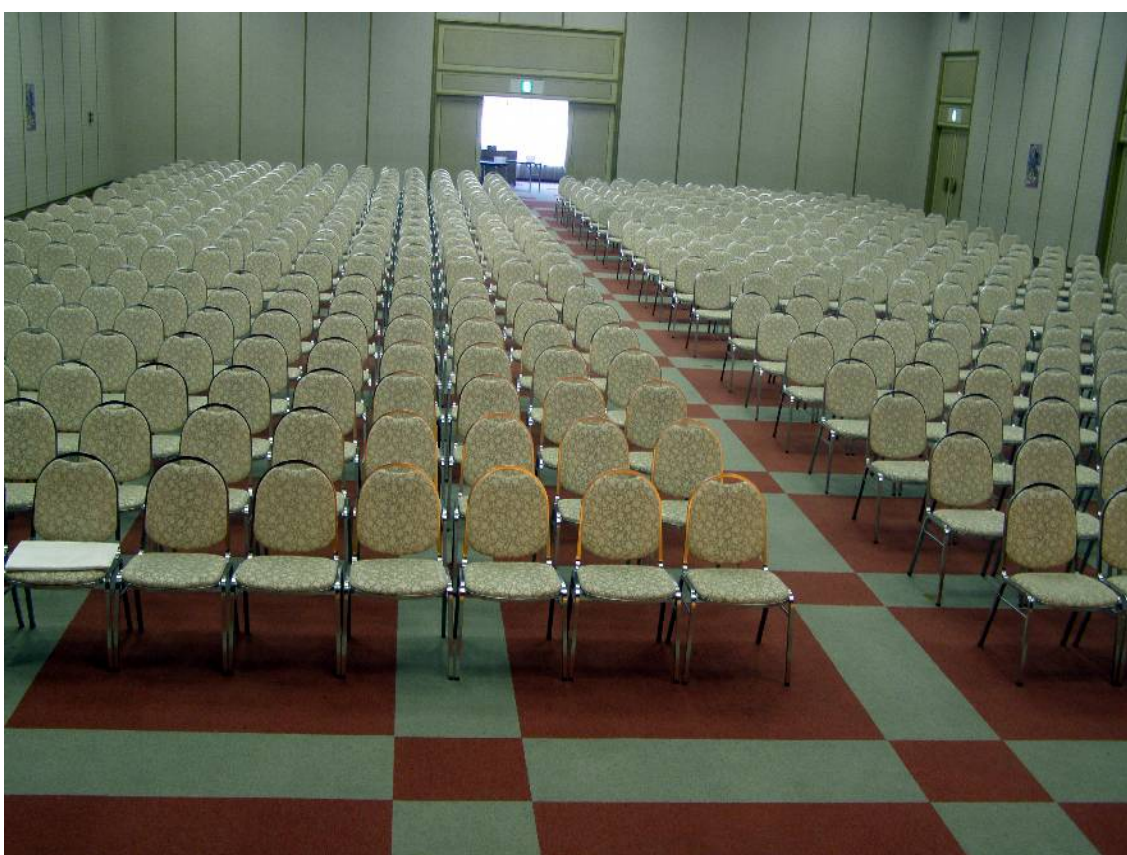

津市センターパレスホール 会場レイアウト例①

スクール形式（会議机&椅子）

津市センターパレスホール 会場レイアウト例②

講演会形式（椅子のみ）

津市センターパレスホール 会場レイアウト例③

パーティ形式（円卓&椅子）

津市センターパレスホール 会場レイアウト例④

立食パーティ形式

津市センターパレスホール 会場レイアウト例⑤

会場分割形式（片側で会議・片側で宴会等）

ホワイエ（ロビー）側

舞台側