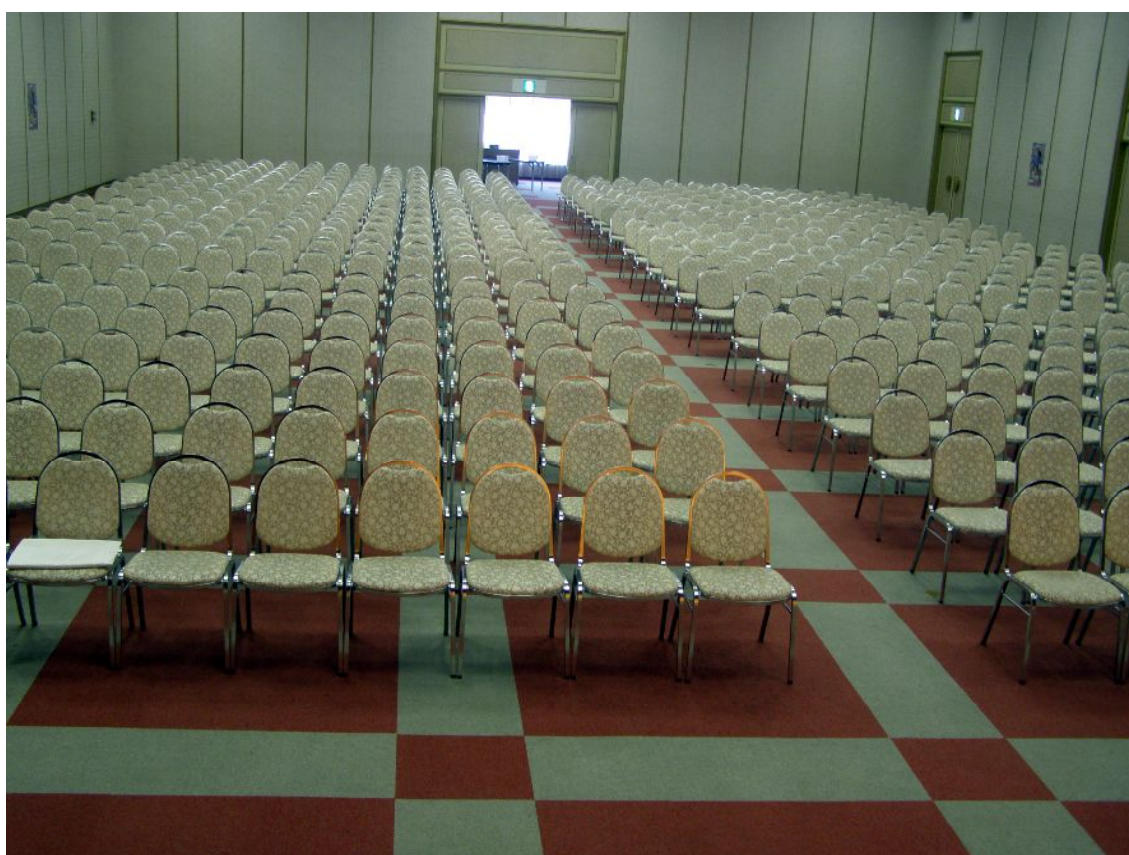

# 津市センターパレスホール 会場レイアウト例①

## スクール形式（会議机&椅子）

## 津市センターパレスホール 会場レイアウト例②

講演会形式（椅子のみ）

## 津市センターパレスホール 会場レイアウト例③

パーティ形式（円卓&椅子）